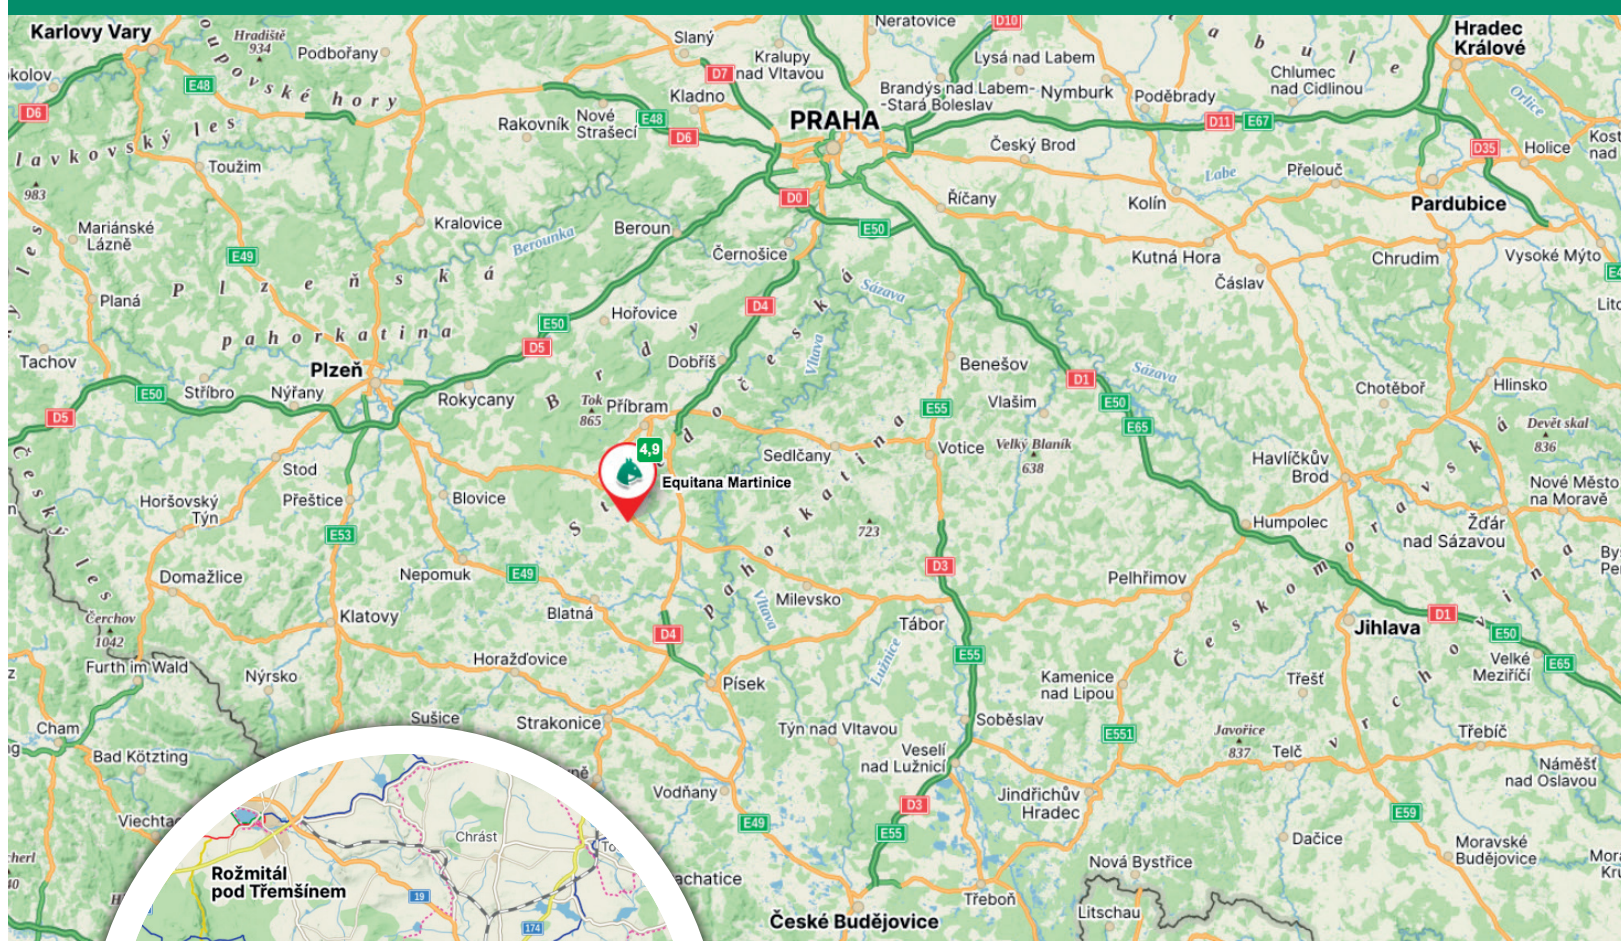

Od Prahy: směr Strakonice (silnice.č.4), křižovatka na Rožmitál pod Třemšínem (č.19), přes Mirovice, Počáply, doleva EQUITANA HOTEL RESORT

Od Plzně: směr České Budějovice (silnice č.20), Losiná, křižovatka na Rožmitál pod Třemšínem (č.19), Březnice, směr Tábor, 1 km za Březnicí doprava EQUITANA HOTEL RESORT

Od Českých Budějovic: směr Písek (silnice č.4), přes Písek, křižovatka směr Rožmitál pod Třemšínem (č.19), přes Mirovice, Počáply, doleva EQUITANA HOTEL RESORT

GPS: 49°32'28.99"N, 13°57'27.74"E

Kontakty / Kontakte / Contacts